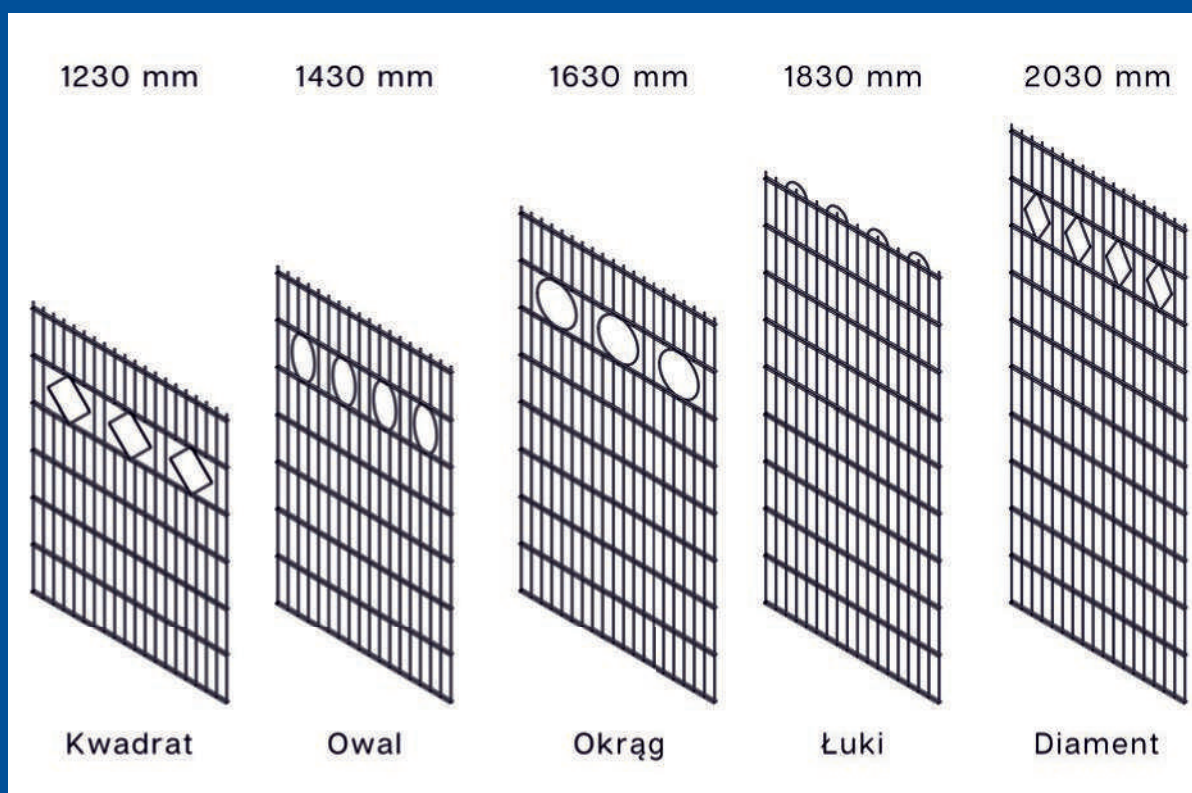

Ogrodzenia ozdobne z paneli metalowych do domu i ogrodu

Ogrodzenia ozdobne do ogrodu gwarantują prywatność i intymność naszych przydomowych stref relaksu. Ale w ITC Garden wiemy, że najpełniej wypoczywamy w przestrzeni zaaranżowanej w piękny sposób. Styl ogrodu tworzą bowiem nie tylko rośliny i meble, ale także systemy ogrodzenia. Metalowe panele siatkowe z ozdobnym wzorem to połączenie funkcjonalności, estetyki i śmiałej koncepcji designerskiej. Sprawdź nasze pomysły i stwórz nowoczesne ogrodzenie do swojego ogrodu.